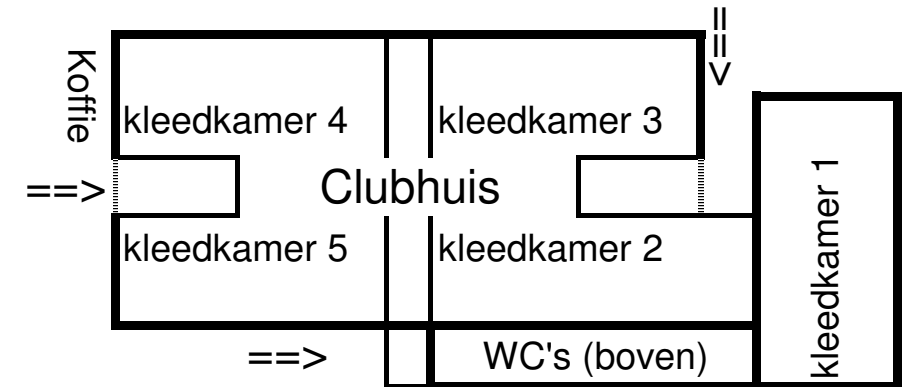

Hellendoornseweg

Nieuwstadweg

scorebord

INGANG ==>

Parkeerplaats  
(tevens parkeergelegenheid  
op de evenementenweide)

**PLATTEGROND 4x4 TOERNOOI SP. DAARLE**