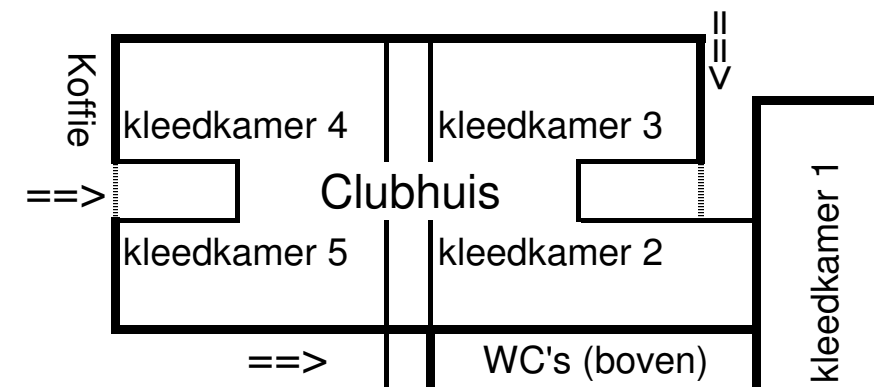

scorebord

INGANG ==>

Parkeerplaats
(tevens parkeergelegenheid
op de evenementenweide)

Hellendoornseweg

Nieuwstadweg

PLATTEGROND 4x4 TOERNOOI SP. DAARLE