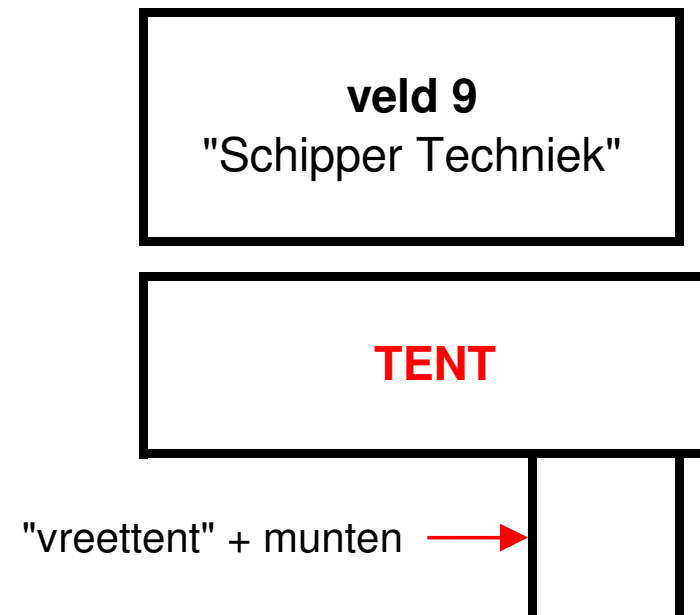

Hellendoornseweg

INGANG ==>

Parkeerplaats
(tevens parkeergelegenheid op de evenementenweide)

Nieuwstadweg

PLATTEGROND 4x4 TOERNOOI SP. DAARLE