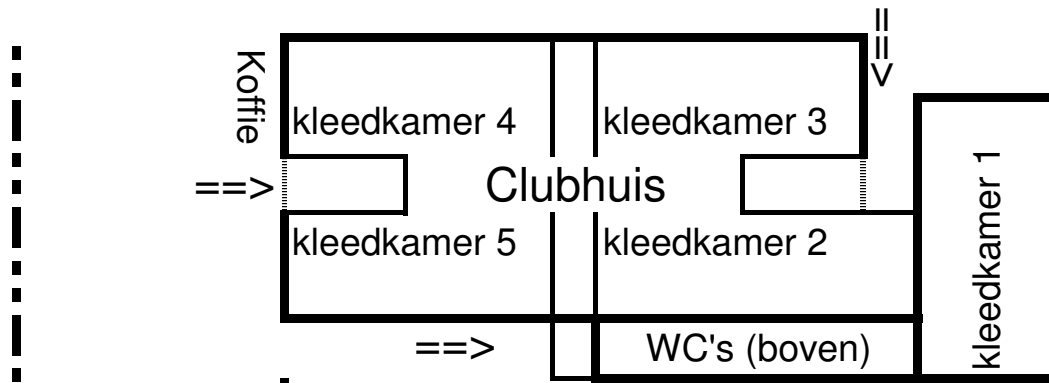

Hellendoornseweg

INGANG ==>

Parkeerplaats
(tevens parkeergelegenheid op de evenementenweide)

Nieuwstadweg

PLATTEGROND 4x4 TOERNOOI SP. DAARLE