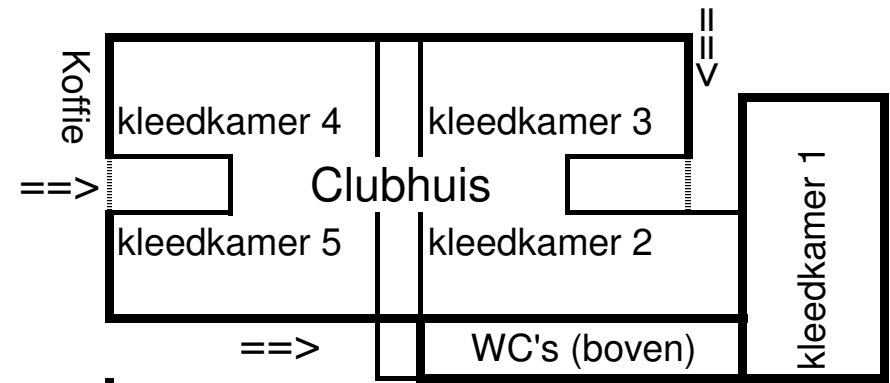

Hellendoornseweg

INGANG ==>

Parkeerplaats  
(tevens parkeergelegenheid  
op de evenementenweide)

Nieuwstadweg

PLATTEGROND 4x4 TOERNOOI SP. DAARLE